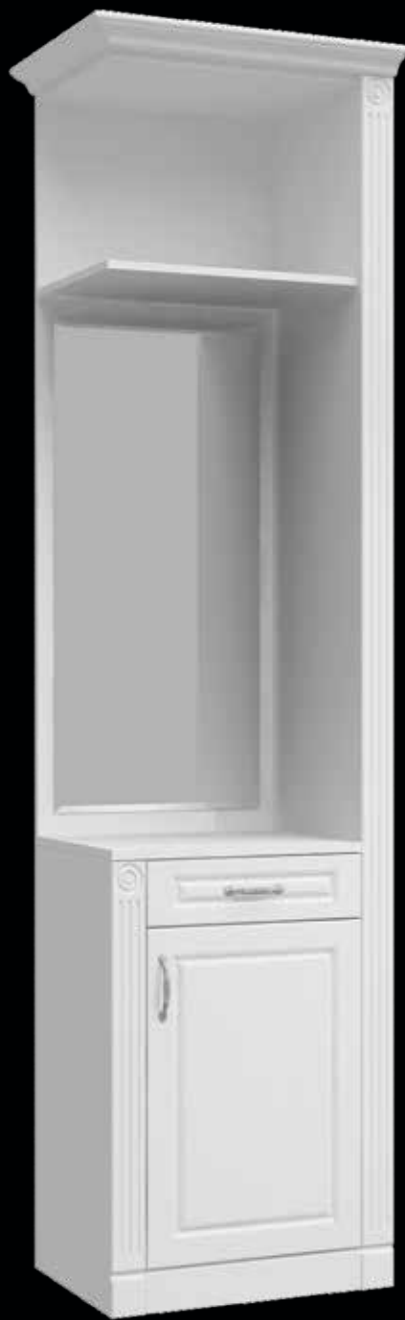

Шкаф-купе классика 2-х дверный

1460x600xh2400- **89 460 руб.**

1460x600xh2200- **84 406 руб.**

Корпус ЛДСП -белый шагрень.

Двери и классические мдф декоры: эмаль белый холодный.

Фрезеровка дверей Классика-2

Наполнение шкафа (слева-направо):

-1 секция: 1 полка, 2 штанги.

-2 секция: 3 полки, 1 штанга.

Фурнитура: 2 Ручки врезные «венеция» (серебро).

Шкаф-купе классика 3-х дверный

2080x600xh2400- **155 764 руб.**

Комод классика

940x550x1017- **57 400 руб.**

940x400x1017- **52 836 руб.**

Корпус ЛДСП -белый шагрень.

Ящики, столешница и классические мдф декоры:
эмаль белый холодный.

Фрезеровка ящиков: верхний-готика 2; нижний-классика 2.

Столешница: 38мм с фрезеровкой по 4-ём сторонам.

Фурнитура: 8 Ручек накладных скоба «Лацио» (серебро).

Терминал-зеркало классика

640x400x2400- **28 140 руб** ;640x400x2200- **27 048 руб**;
640x550x2400- **31 262 руб** ;640x550x2200- **30 352 руб**;
640x600x2400- **32 480 руб** ;640x600x2200- **30 436 руб**.